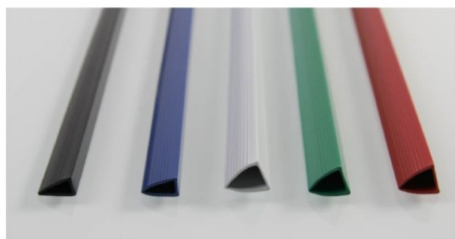

Listwa wsuwana

Listwa wsuwana - O.SLIDE - A4 - 50 sztuk

3 mm

Parametry techniczne

Kolor: biały

Rodzaj bindowania: bindowanie plastik/drut

Rozmiar grzbietu wsuwanego: 3 mm (10 kartek*)

Dostępne kolory: biały, czarny, czerwony, niebieski, zielony

Marka: OPUS EAN: 5903868702046

Numer katalogowy: 702046

Listwy O.SLIDE to elastyczne, plastikowe rynienki, w które można ręcznie wsunąć (oprawić) plik kartek.

Marka: OPUS

Dziurkowanie: rodzaj grzbietu: plastikowy