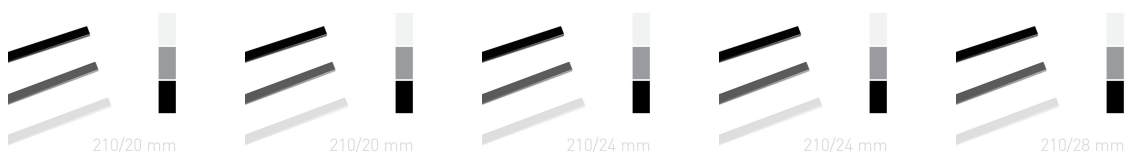

68.59 zł netto 84.37 zł brutto	73.2 zł netto 90.04 zł brutto	73.2 zł netto 90.04 zł brutto	78.39 zł netto 96.42 zł brutto	78.39 zł netto 96.42 zł brutto
Nazwa produktu	Kanał lakierowany - O.SIMPLE CHANNEL - 210 mm (A4 poziomo, A5 pionowo) - 25 sztuk - 10 mm - czarny	Kanał lakierowany - O.SIMPLE CHANNEL - 210 mm (A4 poziomo, A5 pionowo) - 25 sztuk - 13 mm - biały	Kanał lakierowany - O.SIMPLE CHANNEL - 210 mm (A4 poziomo, A5 pionowo) - 25 sztuk - 13 mm - czarny	Kanał lakierowany - O.SIMPLE CHANNEL - 210 mm (A4 poziomo, A5 pionowo) - 25 sztuk - 16 mm - biały	Kanał lakierowany - O.SIMPLE CHANNEL - 210 mm (A4 poziomo, A5 pionowo) - 25 sztuk - 16 mm - czarny
Kolor	czarny	biały	czarny	biały	czarny
Szerokość kanału	10 mm	13 mm	13 mm	16 mm	16 mm
Marka	OPUS	OPUS	OPUS	OPUS	OPUS
Szerokość kanału	10 mm (oprawia do 90 kartek*)	13 mm (oprawia do 120 kartek*)	13 mm (oprawia do 120 kartek*)	16 mm (oprawia do 150 kartek*)	16 mm (oprawia do 150 kartek*)
Długość kanału [mm]	210 mm	210 mm	210 mm	210 mm	210 mm
Format oprawy	A5 orientacja pionowa, A4 orientacja pozioma	A5 orientacja pionowa, A4 orientacja pozioma	A5 orientacja pionowa, A4 orientacja pozioma	A5 orientacja pionowa, A4 orientacja pozioma	A5 orientacja pionowa, A4 orientacja pozioma
Rodzaj okleiny	kanał lakierowany	kanał lakierowany	kanał lakierowany	kanał lakierowany	kanał lakierowany
Dostępne kolory	biały, czarny, szary	biały, czarny, szary	biały, czarny, szary	biały, czarny, szary	biały, czarny, szary
* próby wykonano na papierze	80 g/m²	80 g/m²	80 g/m²	80 g/m²	80 g/m²