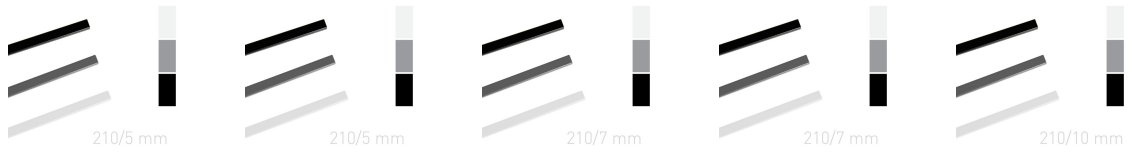

Porównanie produktów

	61.73 zł netto 75.93 zł brutto	61.73 zł netto 75.93 zł brutto	66.63 zł netto 81.95 zł brutto	66.63 zł netto 81.95 zł brutto	68.59 zł netto 84.37 zł brutto
Nazwa produktu	Kanał lakierowany - O.SIMPLE CHANNEL - 210 mm (A4 poziomo, A5 pionowo) - 25 sztuk - 5 mm - biały	Kanał lakierowany - O.SIMPLE CHANNEL - 210 mm (A4 poziomo, A5 pionowo) - 25 sztuk - 5 mm - czarny	Kanał lakierowany - O.SIMPLE CHANNEL - 210 mm (A4 poziomo, A5 pionowo) - 25 sztuk - 7 mm - biały	Kanał lakierowany - O.SIMPLE CHANNEL - 210 mm (A4 poziomo, A5 pionowo) - 25 sztuk - 7 mm - czarny	Kanał lakierowany - O.SIMPLE CHANNEL - 210 mm (A4 poziomo, A5 pionowo) - 25 sztuk - 10 mm - biały
Kolor	biały	czarny	biały	czarny	biały
Szerokość kanału	5 mm	5 mm	7 mm	7 mm	10 mm
Marka	OPUS	OPUS	OPUS	OPUS	OPUS
Szerokość kanału	5 mm (oprawia do 40 kartek*)	5 mm (oprawia do 40 kartek*)	7 mm (oprawia do 60 kartek*)	7 mm (oprawia do 60 kartek*)	10 mm (oprawia do 90 kartek*)
Długość kanału [mm]	210 mm	210 mm	210 mm	210 mm	210 mm
Format oprawy	A5 orientacja pionowa, A4 orientacja pozioma	A5 orientacja pionowa, A4 orientacja pozioma	A5 orientacja pionowa, A4 orientacja pozioma	A5 orientacja pionowa, A4 orientacja pozioma	A5 orientacja pionowa, A4 orientacja pozioma
Rodzaj okleiny	kanał lakierowany	kanał lakierowany	kanał lakierowany	kanał lakierowany	kanał lakierowany
Dostępne kolory	biały, czarny, szary	biały, czarny, szary	biały, czarny, szary	biały, czarny, szary	biały, czarny, szary
* próby wykonano na papierze	80 g/m ²	80 g/m ²	80 g/m ²	80 g/m ²	80 g/m ²