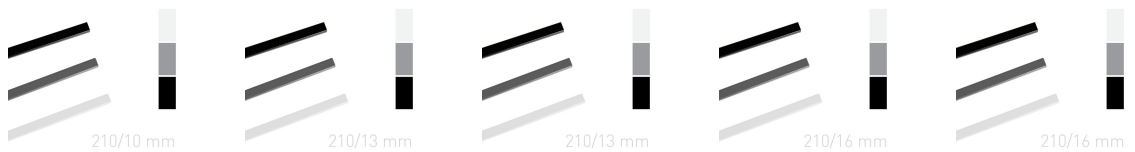

Porównanie produktów

	61.73 zł netto 75.93 zł brutto	61.73 zł netto 75.93 zł brutto	66.63 zł netto 81.95 zł brutto	66.63 zł netto 81.95 zł brutto	68.59 zł netto 84.37 zł brutto
Nazwa produktu	Kanał lakierowany - O.SIMPLE CHANNEL - 210 mm (A4 poziomo, A5 pionowo) - 25 sztuk - 5 mm - biały	Kanał lakierowany - O.SIMPLE CHANNEL - 210 mm (A4 poziomo, A5 pionowo) - 25 sztuk - 5 mm - czarny	Kanał lakierowany - O.SIMPLE CHANNEL - 210 mm (A4 poziomo, A5 pionowo) - 25 sztuk - 7 mm - biały	Kanał lakierowany - O.SIMPLE CHANNEL - 210 mm (A4 poziomo, A5 pionowo) - 25 sztuk - 7 mm - czarny	Kanał lakierowany - O.SIMPLE CHANNEL - 210 mm (A4 poziomo, A5 pionowo) - 25 sztuk - 10 mm - biały
Kolor	biały	czarny	biały	czarny	biały
Szerokość kanału	5 mm	5 mm	7 mm	7 mm	10 mm
Marka	OPUS	OPUS	OPUS	OPUS	OPUS
Szerokość kanału	5 mm (oprawia do 40 kartek*)	5 mm (oprawia do 40 kartek*)	7 mm (oprawia do 60 kartek*)	7 mm (oprawia do 60 kartek*)	10 mm (oprawia do 90 kartek*)
Długość kanału [mm]	210 mm	210 mm	210 mm	210 mm	210 mm
Format oprawy	A5 orientacja pionowa, A4 orientacja pozioma	A5 orientacja pionowa, A4 orientacja pozioma	A5 orientacja pionowa, A4 orientacja pozioma	A5 orientacja pionowa, A4 orientacja pozioma	A5 orientacja pionowa, A4 orientacja pozioma
Rodzaj okleiny	kanał lakierowany	kanał lakierowany	kanał lakierowany	kanał lakierowany	kanał lakierowany
Dostępne kolory	biały, czarny, szary	biały, czarny, szary	biały, czarny, szary	biały, czarny, szary	biały, czarny, szary
* próby wykonano na papierze	80 g/m ²	80 g/m ²	80 g/m ²	80 g/m ²	80 g/m ²