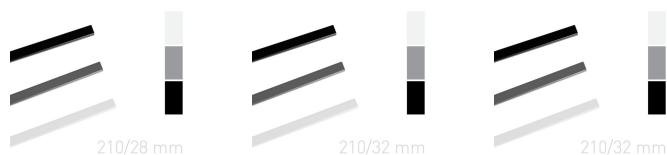

80.84 zł netto 99.43 zł brutto	80.84 zł netto 99.43 zł brutto	84.27 zł netto 103.65 zł brutto	84.27 zł netto 103.65 zł brutto	88.68 zł netto 109.08 zł brutto
Nazwa produktu	Kanał lakierowany - O.SIMPLE CHANNEL - 210 mm (A4 poziomo, A5 pionowo) - 25 sztuk - 20 mm - biały	Kanał lakierowany - O.SIMPLE CHANNEL - 210 mm (A4 poziomo, A5 pionowo) - 25 sztuk - 20 mm - czarny	Kanał lakierowany - O.SIMPLE CHANNEL - 210 mm (A4 poziomo, A5 pionowo) - 25 sztuk - 24 mm - biały	Kanał lakierowany - O.SIMPLE CHANNEL - 210 mm (A4 poziomo, A5 pionowo) - 25 sztuk - 24 mm - czarny	Kanał lakierowany - O.SIMPLE CHANNEL - 210 mm (A4 poziomo, A5 pionowo) - 25 sztuk - 28 mm - biały
Kolor	biały	czarny	biały	czarny	biały
Szerokość kanału	20 mm	20 mm	24 mm	24 mm	28 mm
Marka	OPUS	OPUS	OPUS	OPUS	OPUS
Szerokość kanału	20 mm (oprawia do 190 kartek*)	20 mm (oprawia do 190 kartek*)	24 mm (oprawia do 220 kartek*)	24 mm (oprawia do 220 kartek*)	28 mm (oprawia do 260 kartek*)
Długość kanału [mm]	210 mm	210 mm	210 mm	210 mm	210 mm
Format oprawy	A5 orientacja pionowa, A4 orientacja pozioma	A5 orientacja pionowa, A4 orientacja pozioma	A5 orientacja pionowa, A4 orientacja pozioma	A5 orientacja pionowa, A4 orientacja pozioma	A5 orientacja pionowa, A4 orientacja pozioma
Rodzaj okleiny	kanał lakierowany	kanał lakierowany	kanał lakierowany	kanał lakierowany	kanał lakierowany
Dostępne kolory	biały, czarny, szary	biały, czarny, szary	biały, czarny, szary	biały, czarny, szary	biały, czarny, szary
* próby wykonano na papierze	80 g/m²	80 g/m²	80 g/m²	80 g/m²	80 g/m²

	88.68 zł netto 109.08 zł brutto	93.09 zł netto 114.5 zł brutto	93.09 zł netto 114.5 zł brutto
Nazwa produktu	Kanał lakierowany - O.SIMPLE CHANNEL - 210 mm (A4 poziomo, A5 pionowo) - 25 sztuk - 28 mm - czarny	Kanał lakierowany - O.SIMPLE CHANNEL - 210 mm (A4 poziomo, A5 pionowo) - 25 sztuk - 32 mm - biały	Kanał lakierowany - O.SIMPLE CHANNEL - 210 mm (A4 poziomo, A5 pionowo) - 25 sztuk - 32 mm - czarny
Kolor	czarny	biały	czarny
Szerokość kanału	28 mm	32 mm	32 mm
Marka	OPUS	OPUS	OPUS
Szerokość kanału	28 mm (oprawia do 260 kartek*)	32 mm (oprawia do 300 kartek*)	32 mm (oprawia do 300 kartek*)
Długość kanału [mm]	210 mm	210 mm	210 mm
Format oprawy	A5 orientacja pionowa, A4 orientacja pozioma	A5 orientacja pionowa, A4 orientacja pozioma	A5 orientacja pionowa, A4 orientacja pozioma
Rodzaj okleiny	kanał lakierowany	kanał lakierowany	kanał lakierowany
Dostępne kolory	biały, czarny, szary	biały, czarny, szary	biały, czarny, szary
* próby wykonano na papierze	80 g/m²	80 g/m²	80 g/m²